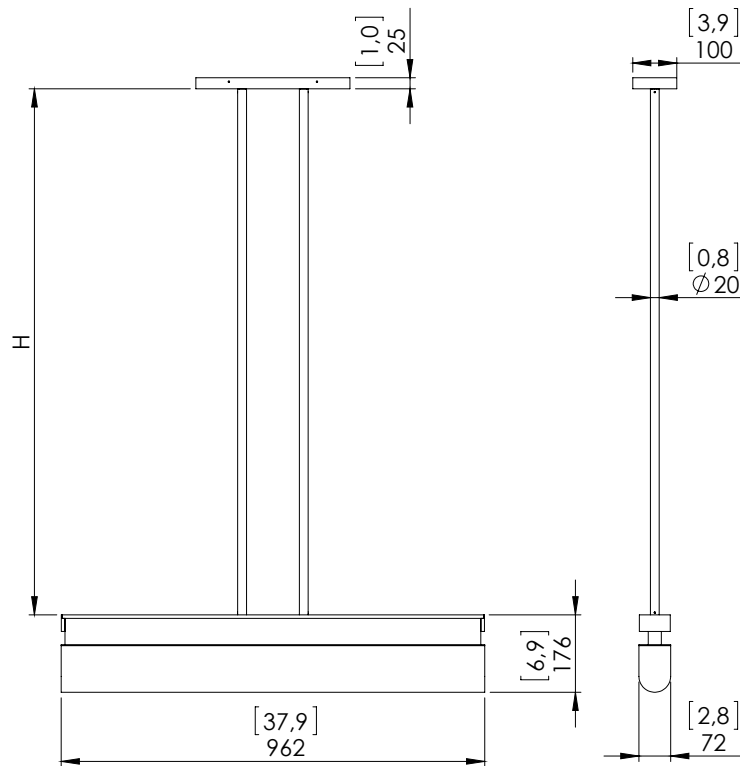

# o z o n e – Tennessee PL1

**DESCRIPTION :** Suspension . Structure en aluminium et laiton.  
Finition bronze mat. Matériau de diffusion papier.  
Eclairage LED blanc chaud 2200K, 21W, 1500Lumens.  
Convertisseur 24V à déporter, non intégré.  
Poids : 15kg  
Dimensions : 96×18x7cm + Hauteur de la structure plafonnière  
Conformité : CE Classe II  
Origine : France

Dimensions in mm [inches]

Silhouette : 175 cm / 69 in