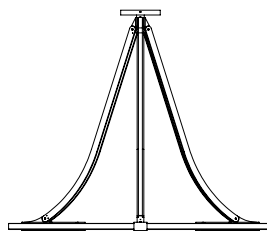

Eclairage LED blanc chaud 2700K vers le bas, 210W, 8500Lumens.

Convertisseur 24V à déporter, non intégré.

Poids : 42kg

Dimensions : 120x120x100cm

Conformité : CE Classe III

Origine : France

Dimensions in mm [inches]

Silhouette: 175cm / 69in