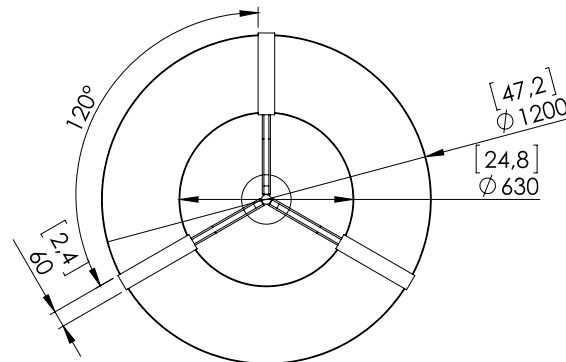

Eclairage LED blanc chaud 2700K vers le bas, 210W, 8500Lumens.

Convertisseur 24V à déporter, non intégré.

Poids : 42kg

Dimensions : 120x120x100cm

Conformité : CE Classe III

Origine : France

Dimensions in mm [inches]

Silhouette: 175cm / 69in