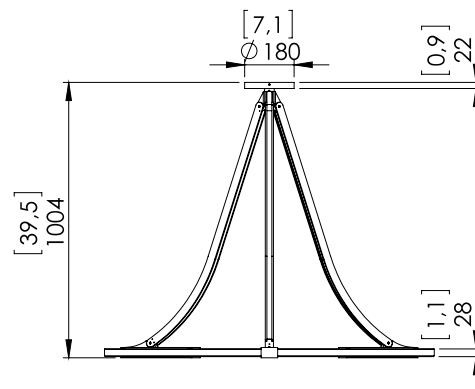

Eclairage LED blanc chaud 2700K vers le bas, 210W, 8500Lumens.

Convertisseur 24V à déporter, non intégré.

Poids : 42kg

Dimensions : 120x120x100cm

Conformité : CE Classe III

Origine : France

Dimensions in mm [inches]

Silhouette: 175cm / 69in