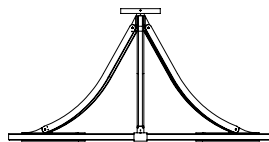

Eclairage LED blanc chaud 2700K vers le bas, 210W, 8500Lumens.

Convertisseur 24V à déporter, non intégré.

Poids : 41kg

Dimensions : 120x120x60cm

Conformité : CE Class III

Origine : France

Silhouette: 175cm / 69in