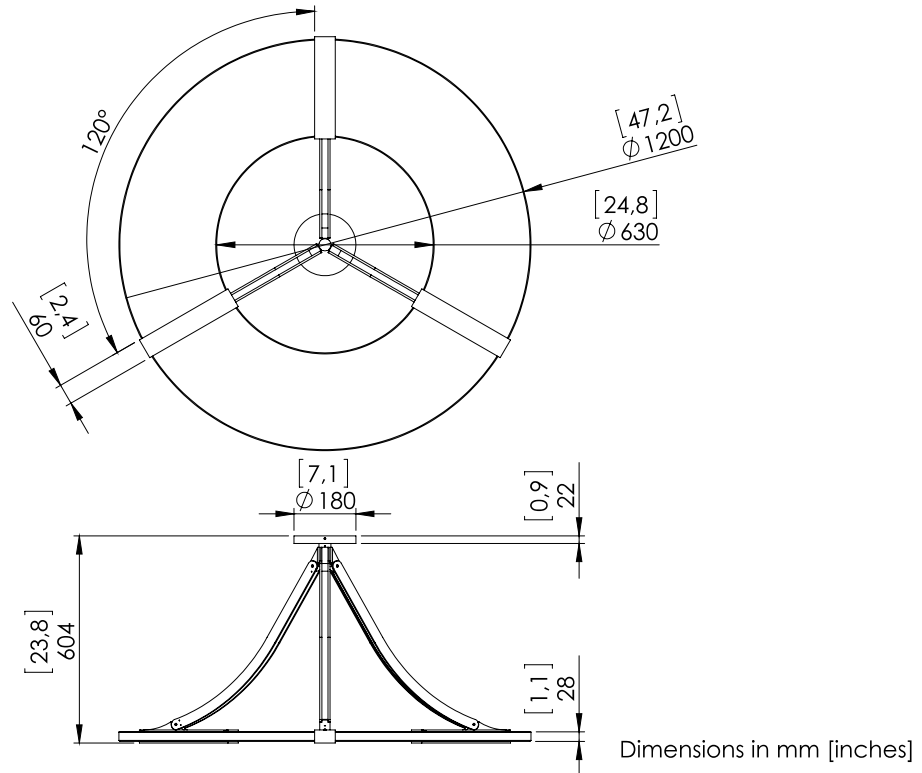

Eclairage LED blanc chaud 2700K vers le bas, 210W, 8500Lumens.

Convertisseur 24V à déporter, non intégré.

Poids : 41kg

Dimensions : 120x120x60cm

Conformité : CE Class III

Origine : France

Silhouette: 175cm / 69in