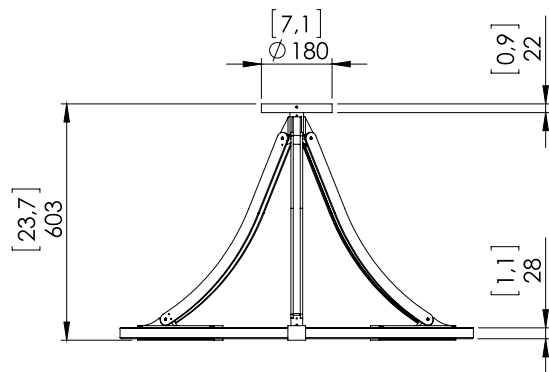

Eclairage LED blanc chaud 2700K vers le bas, 120W, 4500Lumens.

Convertisseur 24V à déporter, non intégré.

Poids : 24kg

Dimensions : 90x90x60cm

Conformité : CE Classe III

Origine : France

Dimensions in mm [inches]

Silhouette: 175cm / 69in