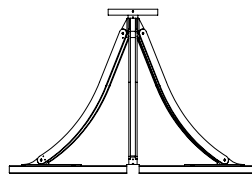

Eclairage LED blanc chaud 2700K vers le bas, 120W, 4500Lumens.

Convertisseur 24V à déporter, non intégré.

Poids : 24kg

Dimensions : 90x90x60cm

Conformité : CE Classe III

Origine : France

Dimensions in mm [inches]

Silhouette: 175cm / 69in