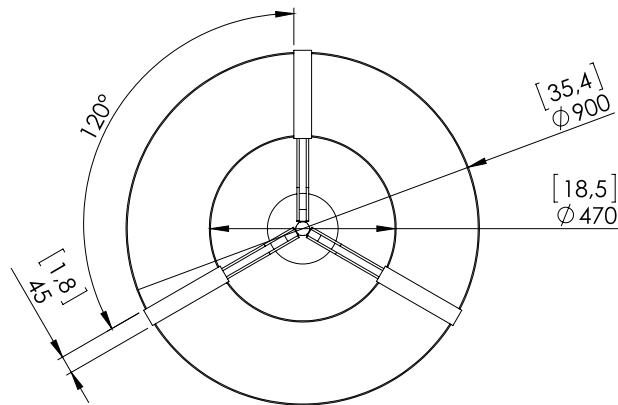

Eclairage LED blanc chaud 2700K vers le bas, 120W, 4500Lumens.

Convertisseur 24V à déporter, non intégré.

Poids : 24kg

Dimensions : 90x90x60cm

Conformité : CE Classe III

Origine : France

Dimensions in mm [inches]

Silhouette: 175cm / 69in