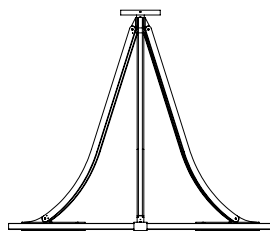

Externer 24V-Konverter, nicht integriert.

Gewicht: 42kg

Maße: 120x120x100cm

Konformität: CE Klasse III

Herkunft: Frankreich

Dimensions in mm [inches]

Silhouette: 175cm / 69in