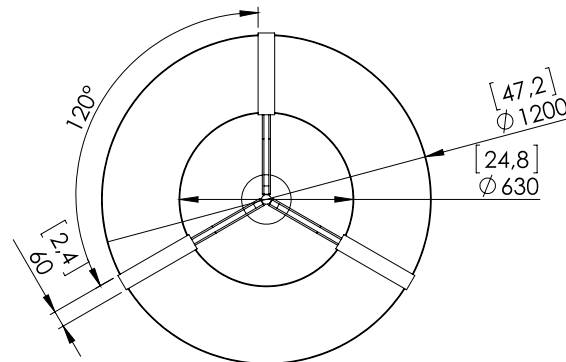

Externer 24V-Konverter, nicht integriert.

Gewicht: 42kg

Maße: 120x120x100cm

Konformität: CE Klasse III

Herkunft: Frankreich

Dimensions in mm [inches]

Silhouette: 175cm / 69in