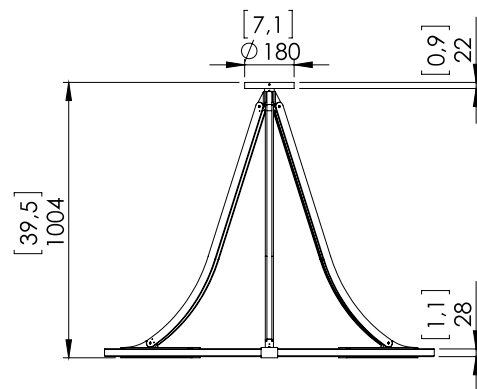

Externer 24V-Konverter, nicht integriert.

Gewicht: 42kg

Maße: 120x120x100cm

Konformität: CE Klasse III

Herkunft: Frankreich

Dimensions in mm [inches]

Silhouette: 175cm / 69in