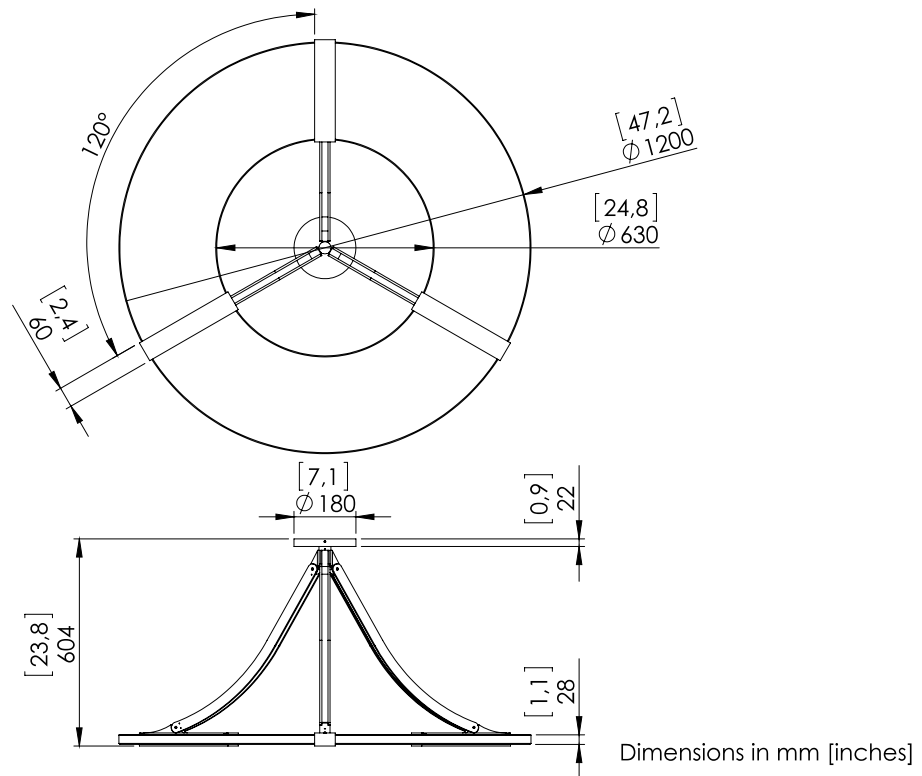

Externer 24V-Konverter, nicht integriert.

Gewicht: 41kg

Maße: 120x120x60cm

Konformität: CE Klasse III

Herkunft: Frankreich

Silhouette: 175cm / 69in