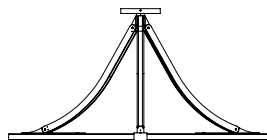

Externer 24V-Konverter, nicht integriert.

Gewicht: 41kg

Maße: 120x120x60cm

Konformität: CE Klasse III

Herkunft: Frankreich

Silhouette: 175cm / 69in