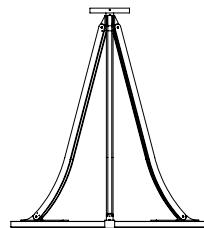

# o z o n e – Luxembourg PM100 Onyx

**BESCHREIBUNG:** Kronleuchter. Struktur aus Messing und Aluminium. Finish aus Bronze gebürstet oder Gun Metal. Honed white Onyx Diffusor.

Warm weiße 2700K LED Beleuchtung nach unten, 120W, 4500Lumen.

Externer 24V-Konverter, nicht integriert.

Gewicht: 25kg

Maße: 90x90x100cm

Konformität: CE Klasse III

Herkunft: Frankreich

Dimensions in mm [inches]

Silhouette: 175cm / 69in