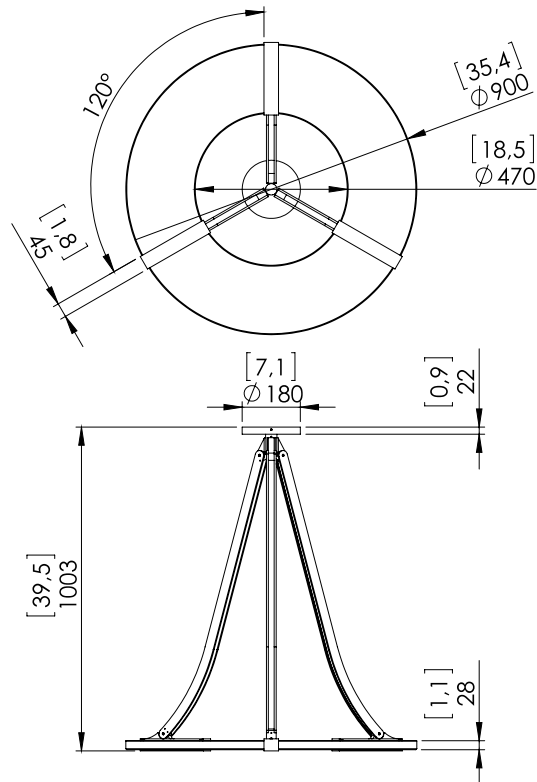

Externer 24V-Konverter, nicht integriert.

Gewicht: 25kg

Maße: 90x90x100cm

Konformität: CE Klasse III

Herkunft: Frankreich

Dimensions in mm [inches]

Silhouette: 175cm / 69in