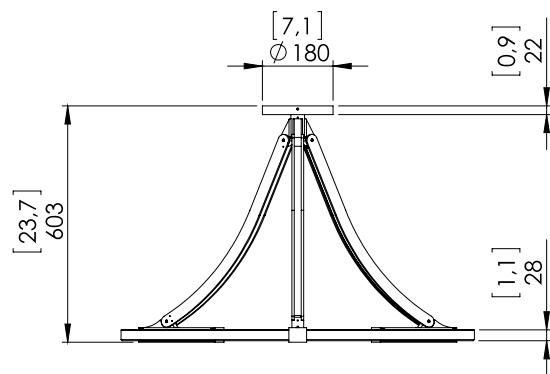

Externer 24V-Konverter, nicht integriert.

Gewicht: 24kg

Maße: 90x90x60cm

Konformität: CE Klasse III

Herkunft: Frankreich

Dimensions in mm [inches]

Silhouette: 175cm / 69in