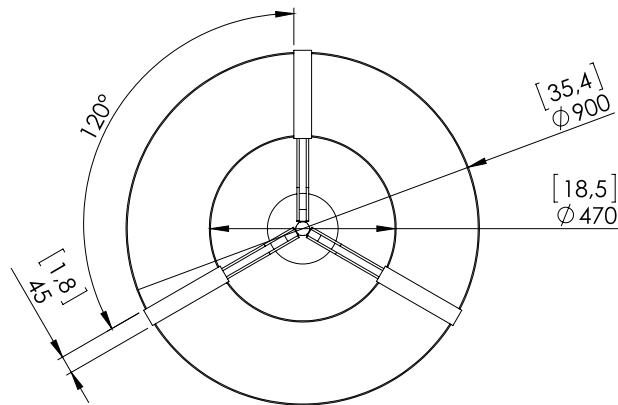

Externer 24V-Konverter, nicht integriert.

Gewicht: 24kg

Maße: 90x90x60cm

Konformität: CE Klasse III

Herkunft: Frankreich

Dimensions in mm [inches]

Silhouette: 175cm / 69in