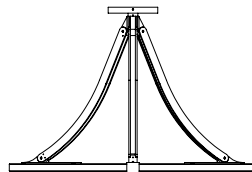

Externer 24V-Konverter, nicht integriert.

Gewicht: 24kg

Maße: 90x90x60cm

Konformität: CE Klasse III

Herkunft: Frankreich

Dimensions in mm [inches]

Silhouette: 175cm / 69in