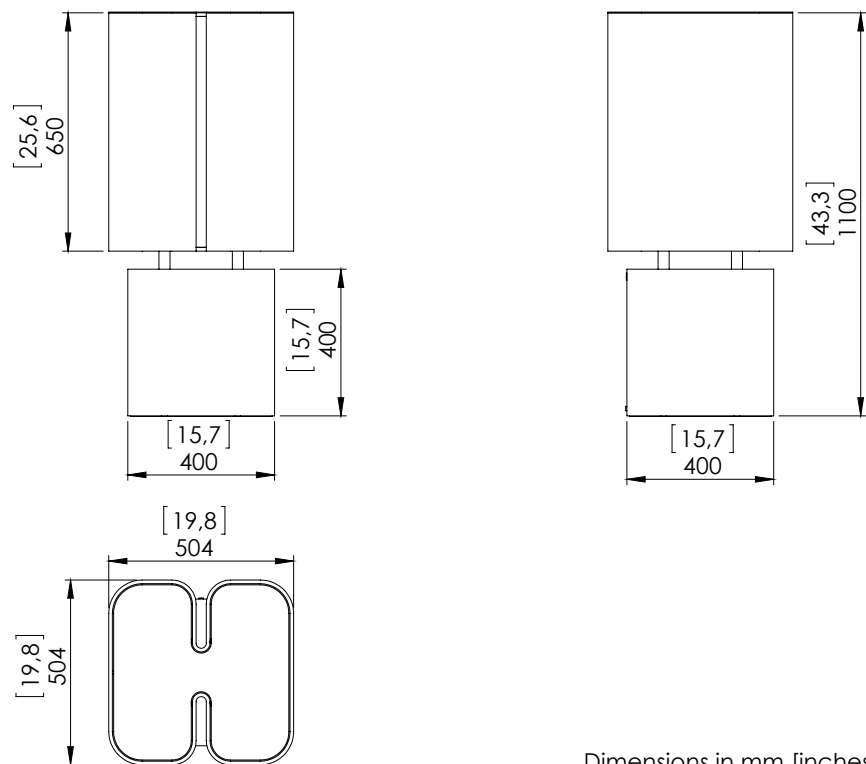

o z o n e

FICHE PRODUIT : Brasilia LH

Version : FRANÇAIS
Date : Décembre 2023

o z o n e – Brasilia LH

DESCRIPTION : Lampadaire. Structure en laiton, aluminium et acier. Socle noir brillant. Structure diffusante laquée blanc. Matériau de diffusion papier blanc.
Éclairage blanc chaud à LED, dim to warm de 1900K à 2500K, 72W, 3300Lumens.
Poids : 38kg
Dimensions : 50x50x110cm
Conformité : CE Classe I
Origine : France

Dimensions in mm [inches]

Silhouette :
175cm / 69in