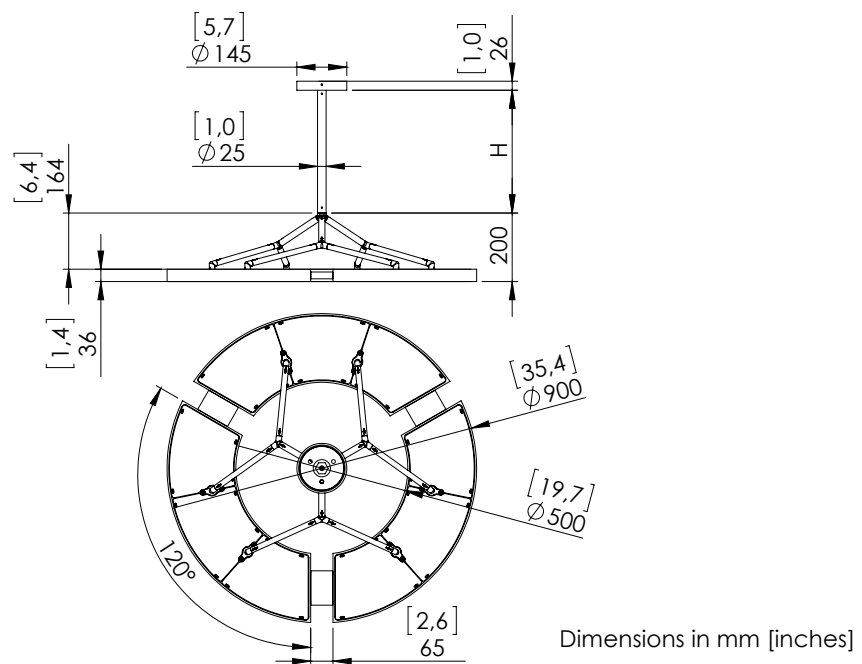

### BESCHREIBUNG: Kronleuchter.

Struktur aus Messing und Aluminium. Das Finish ist Spiegel Nickel oder Gun Metal.

Warmweiße 2700K LED-Beleuchtung nach oben, 150W, 5500Lumen (bei weißer Decke)

Externer 24V-Konverter, nicht integriert.

Gewicht: 26kg

Größe: 90x90x3,6cm + Höhe der Hängevorrichtung

CE-Konformität: Klasse III

Herkunft: Frankreich

Silhouette : 175cm / 69in