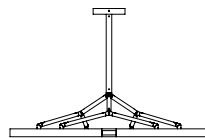

### BESCHREIBUNG: Kronleuchter.

Struktur aus Messing und Aluminium. Das Finish ist Spiegel Nickel oder Gun Metal.

Warmweiße 2700K LED-Beleuchtung nach oben, 150W, 5500Lumen (bei weißer Decke)

Externer 24V-Konverter, nicht integriert.

Gewicht: 26kg

Größe: 90x90x3,6cm + Höhe der Hängevorrichtung

CE-Konformität: Klasse III

Herkunft: Frankreich

Silhouette : 175cm / 69in