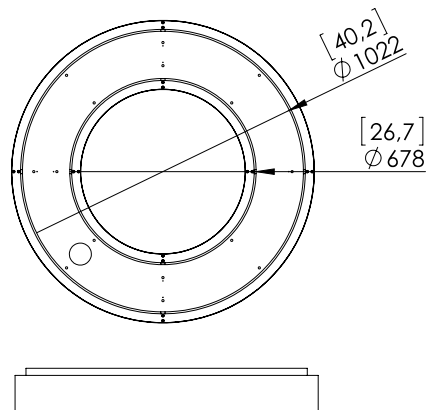

o z o n e

PRODUKTBLATT: Line C110

Version: DEUTSCH

Datum: Dezember 2024

o z o n e - Line C110

BESCHREIBUNG: Deckenleuchte.

Struktur aus weiß lackiertem Aluminium. Weißem Papierdiffusor.

Warmweiße 2200K LED-Beleuchtung, 76W, 3900Lumen.

Externer 24V-Konverter, nicht integriert.

Gewicht: 26kg

Größe: 110x110x16cm

CE-Konformität: Klasse III

Herkunft: Frankreich

Dimensions in mm [inches]

Silhouette : 175cm / 69in