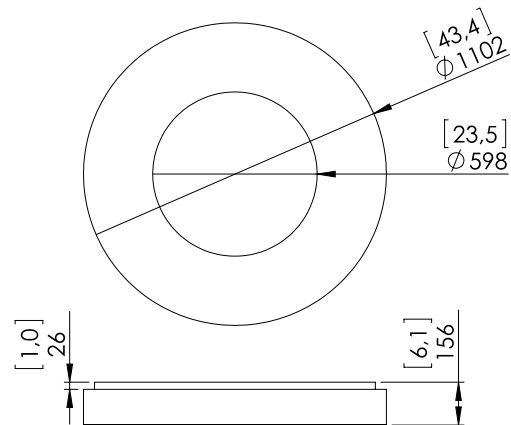

o z o n e

PRODUKTBLATT: Line C110

Version: DEUTSCH

Datum: Dezember 2024

o z o n e - Line C110

BESCHREIBUNG: Deckenleuchte.

Struktur aus weiß lackiertem Aluminium. Weißem Papierdiffusor.

Warmweiße 2200K LED-Beleuchtung, 76W, 3900Lumen.

Externer 24V-Konverter, nicht integriert.

Gewicht: 26kg

Größe: 110x110x16cm

CE-Konformität: Klasse III

Herkunft: Frankreich

Dimensions in mm [inches]

Silhouette : 175cm / 69in