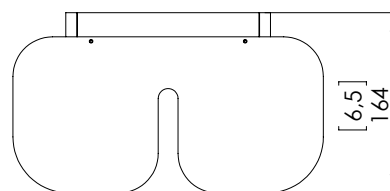

o z o n e

FICHE PRODUIT : Brasilia A

Version : FRANÇAIS

Date : Février 2025

o z o n e – Brasilia A

DESCRIPTION : Applique. Structure en aluminium laqué blanc.
Matériau de diffusion papier blanc.

Éclairage blanc chaud à LED 2200K, ou en alternative 2700K, 14W, 640Lumens.

En option *Dim to Warm*, éclairage blanc chaud à LED de 1900K (à faible intensité) à 2500K (à forte intensité), 17W, 1000Lumens.

Convertisseur 24V à déporter, non intégré.

Poids : 5,6kg

Dimensions : 41x28x17cm

Conformité CE : Classe III

Origine : France

Dimensions in mm [inches]

Silhouette : 175cm / 69in