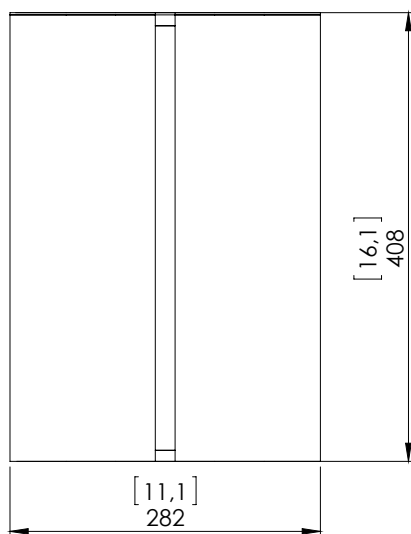

En option *Dim to Warm*, éclairage blanc chaud à LED de 1900K (à faible intensité) à 2500K (à forte intensité), 17W, 1000Lumens.

Convertisseur 24V à déporter, non intégré.

Poids : 5,6kg

Dimensions : 41x28x17cm

Conformité CE : Classe III

Origine : France

Dimensions in mm [inches]

Silhouette : 175cm / 69in