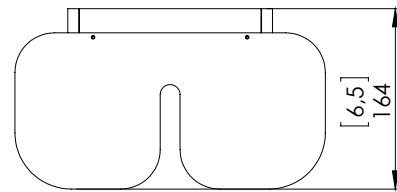

o z o n e

PRODUKTBLATT: Brasilia A

Version: DEUTSCH

Datum: Februar 2025

o z o n e – Brasilia A

BESCHREIBUNG: Wandleuchte. Struktur aus weiß lackiertem Aluminium.
Weißem Papierdiffusor.

Warmweiße LED-Beleuchtung 2200K, oder alternativ 2700K, 14W, 640Lumens.

Optional *Dim To Warm*, warmweiße LED-Beleuchtung von 1900K (niedrige Intensität) bis 2500K (hohe Intensität), 17W, 1000Lumens.

Externer 24V-Konverter, nicht integriert.

Gewicht: 5,6kg

Größe: 41x28x17cm

CE-Konformität: Klasse III

Herkunft: Frankreich

Dimensions in mm [inches]

Silhouette : 175cm / 69in