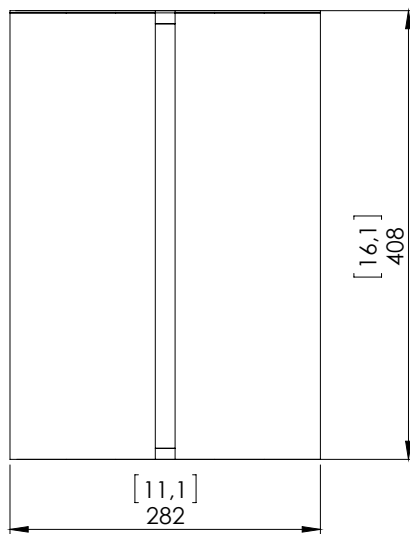

o z o n e

PRODUKTBLATT: Brasilia A

Version: DEUTSCH

Datum: Februar 2025

o z o n e – Brasilia A

BESCHREIBUNG: Wandleuchte. Struktur aus weiß lackiertem Aluminium.
Weißem Papierdiffusor.

Warmweiße LED-Beleuchtung 2200K, oder alternativ 2700K, 14W, 640Lumens.

Optional *Dim To Warm*, warmweiße LED-Beleuchtung von 1900K (niedrige Intensität) bis 2500K (hohe Intensität), 17W, 1000Lumens.

Externer 24V-Konverter, nicht integriert.

Gewicht: 5,6kg

Größe: 41x28x17cm

CE-Konformität: Klasse III

Herkunft: Frankreich

Dimensions in mm [inches]

Silhouette : 175cm / 69in