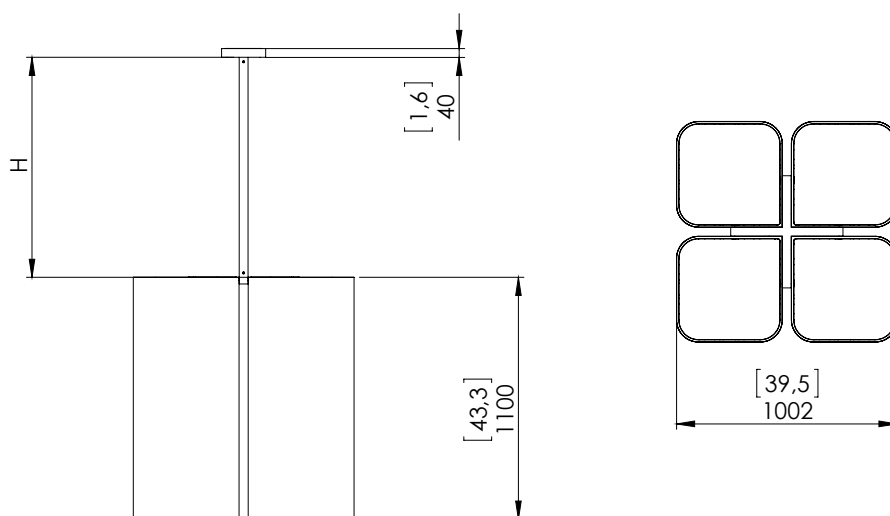

En option *Dim to Warm*, éclairage blanc chaud à LED de 1900K (à faible intensité) à 2500K (à forte intensité), 290W, 17000Lumens.

Convertisseur 24V à déporter, non intégré.

Poids : 61kg

Taille : 100x100xh110cm + hauteur de la structure plafonnière

Conformité : CE Classe III

Origine : France

Dimensions in mm [inches]

Silhouette :
175cm / 69in