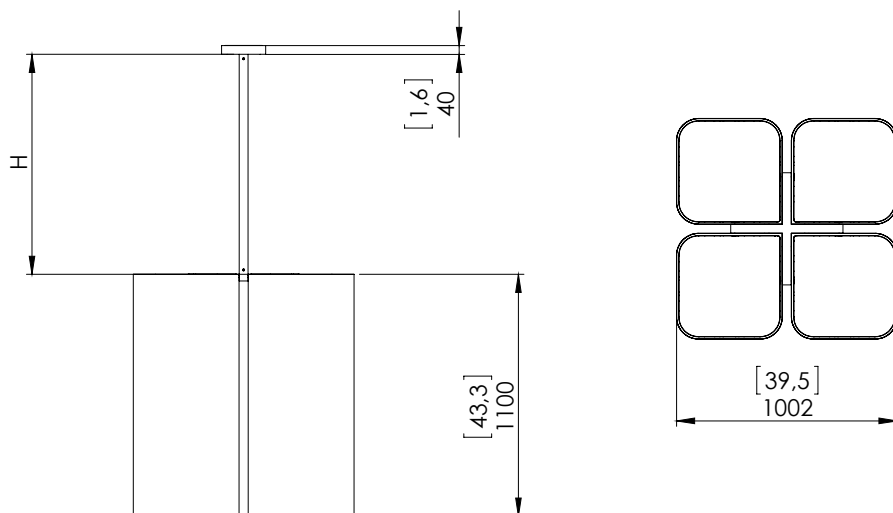

Optional *Dim to Warm*, warme weiße LED-Beleuchtung von 1900K (niedrige Intensität) bis 2500K (hohe Intensität), 290W, 17000Lumens.

Externer 24V-Konverter, nicht integriert.

Gewicht: 61kg

Größe: 100x100xh110cm + Höhe der Hängevorrichtung

CE-Konformität: Klasse III

Herkunft: Frankreich

Dimensions in mm [inches]

Silhouette :
175cm / 69in