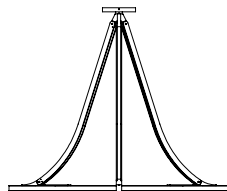

o z o n e

FICHE PRODUIT : Luxembourg GM100

Version : FRANÇAIS
Date : Septembre 2025

o z o n e – Luxembourg GM100

DESCRIPTION : Lustre. Structure en laiton et aluminium.
Finition bronze mat ou canon de fusil. Diffusant en acrylique blanc satiné.

Eclairage blanc chaud vers le bas à LED 2700K, ou en alternative 2200K, 210W, 6500Lumens.

Convertisseur 24V à déporter, non intégré.

Poids : 25kg

Dimensions : 120x120x100cm

Conformité : CE Classe III

Origine : France

Silhouette : 175cm / 69in