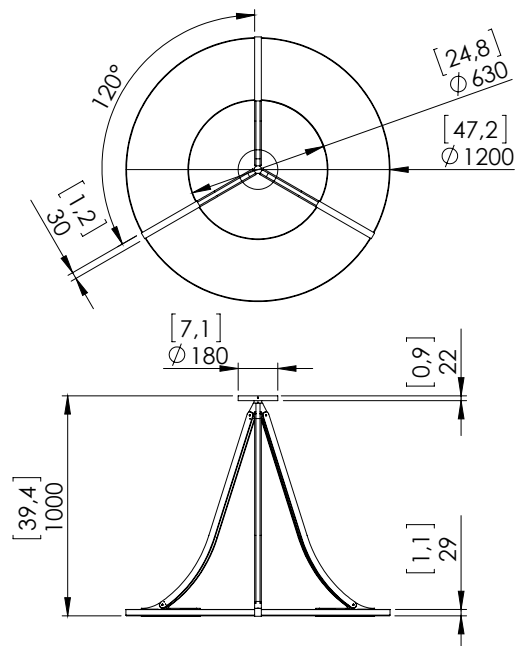

Eclairage blanc chaud vers le bas à LED 2700K, ou en alternative 2200K, 210W, 6500Lumens.

Convertisseur 24V à déporter, non intégré.

Poids : 25kg

Dimensions : 120x120x100cm

Conformité : CE Classe III

Origine : France

Silhouette : 175cm / 69in