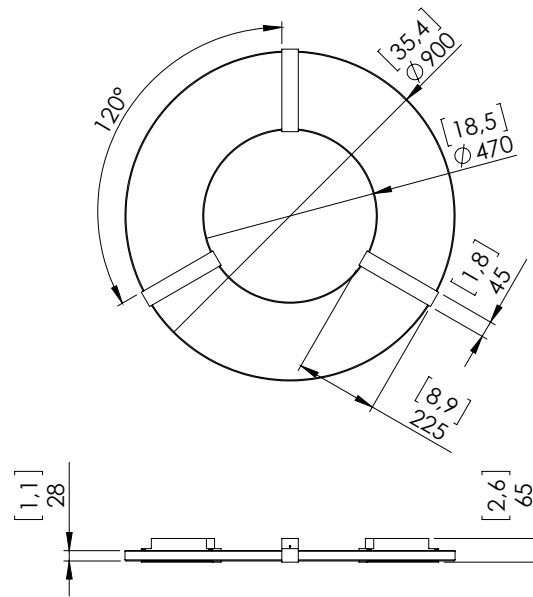

Eclairage blanc chaud vers le bas à LED 2700K, ou en alternative 2200K, 120W, 4500Lumens.

Convertisseur 24V à déporter, non intégré.

Poids : 23kg

Dimensions : 90x90x6,5cm

Conformité : CE Classe III

Origine : France

Dimensions in mm [inches]

Silhouette : 175cm / 69in