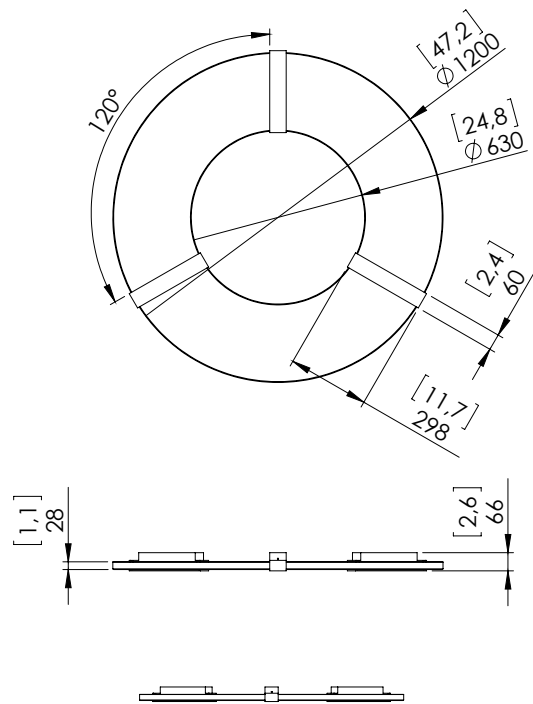

Warm weiße 2700K LED Beleuchtung nach unten, oder alternativ 2200K, 210W, 8500Lumen.

Externer 24V-Konverter, nicht integriert.

Gewicht: 40kg

Maße: 120x120x6,6cm

Konformität: CE Klasse III

Herkunft: Frankreich

Dimensions in mm [inches]

Silhouette : 175cm / 69in