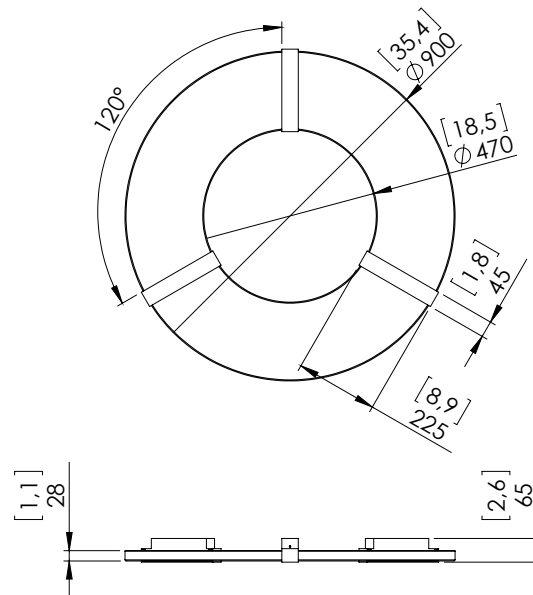

Warm weiße 2700K LED Beleuchtung nach unten, oder alternativ 2200K, 120W, 4500Lumen.

Externer 24V-Konverter, nicht integriert.

Gewicht: 23kg

Maße: 90x90x6,5cm

Konformität: CE Klasse III

Herkunft: Frankreich

Dimensions in mm [inches]

Silhouette : 175cm / 69in