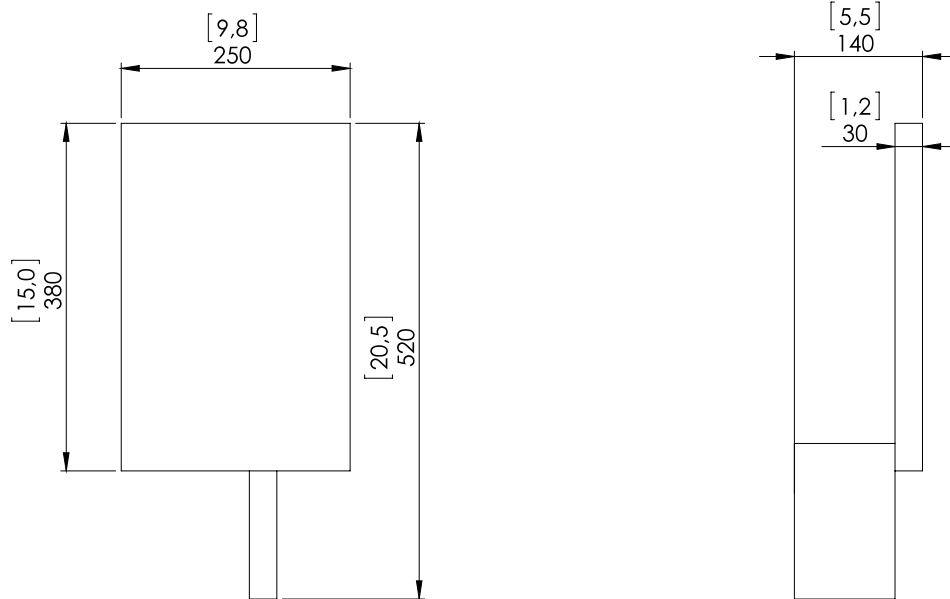

Eclairage LED blanc chaud 2700K, 29W, 1400Lumens (sur un mur blanc).

Convertisseur 24V à déporter, non intégré.

Poids : 6kg

Dimensions : h52x25x14cm

Conformité : CE Classe III

Origine : France

Dimensions in mm [inches]

Silhouette : 175cm / 69in